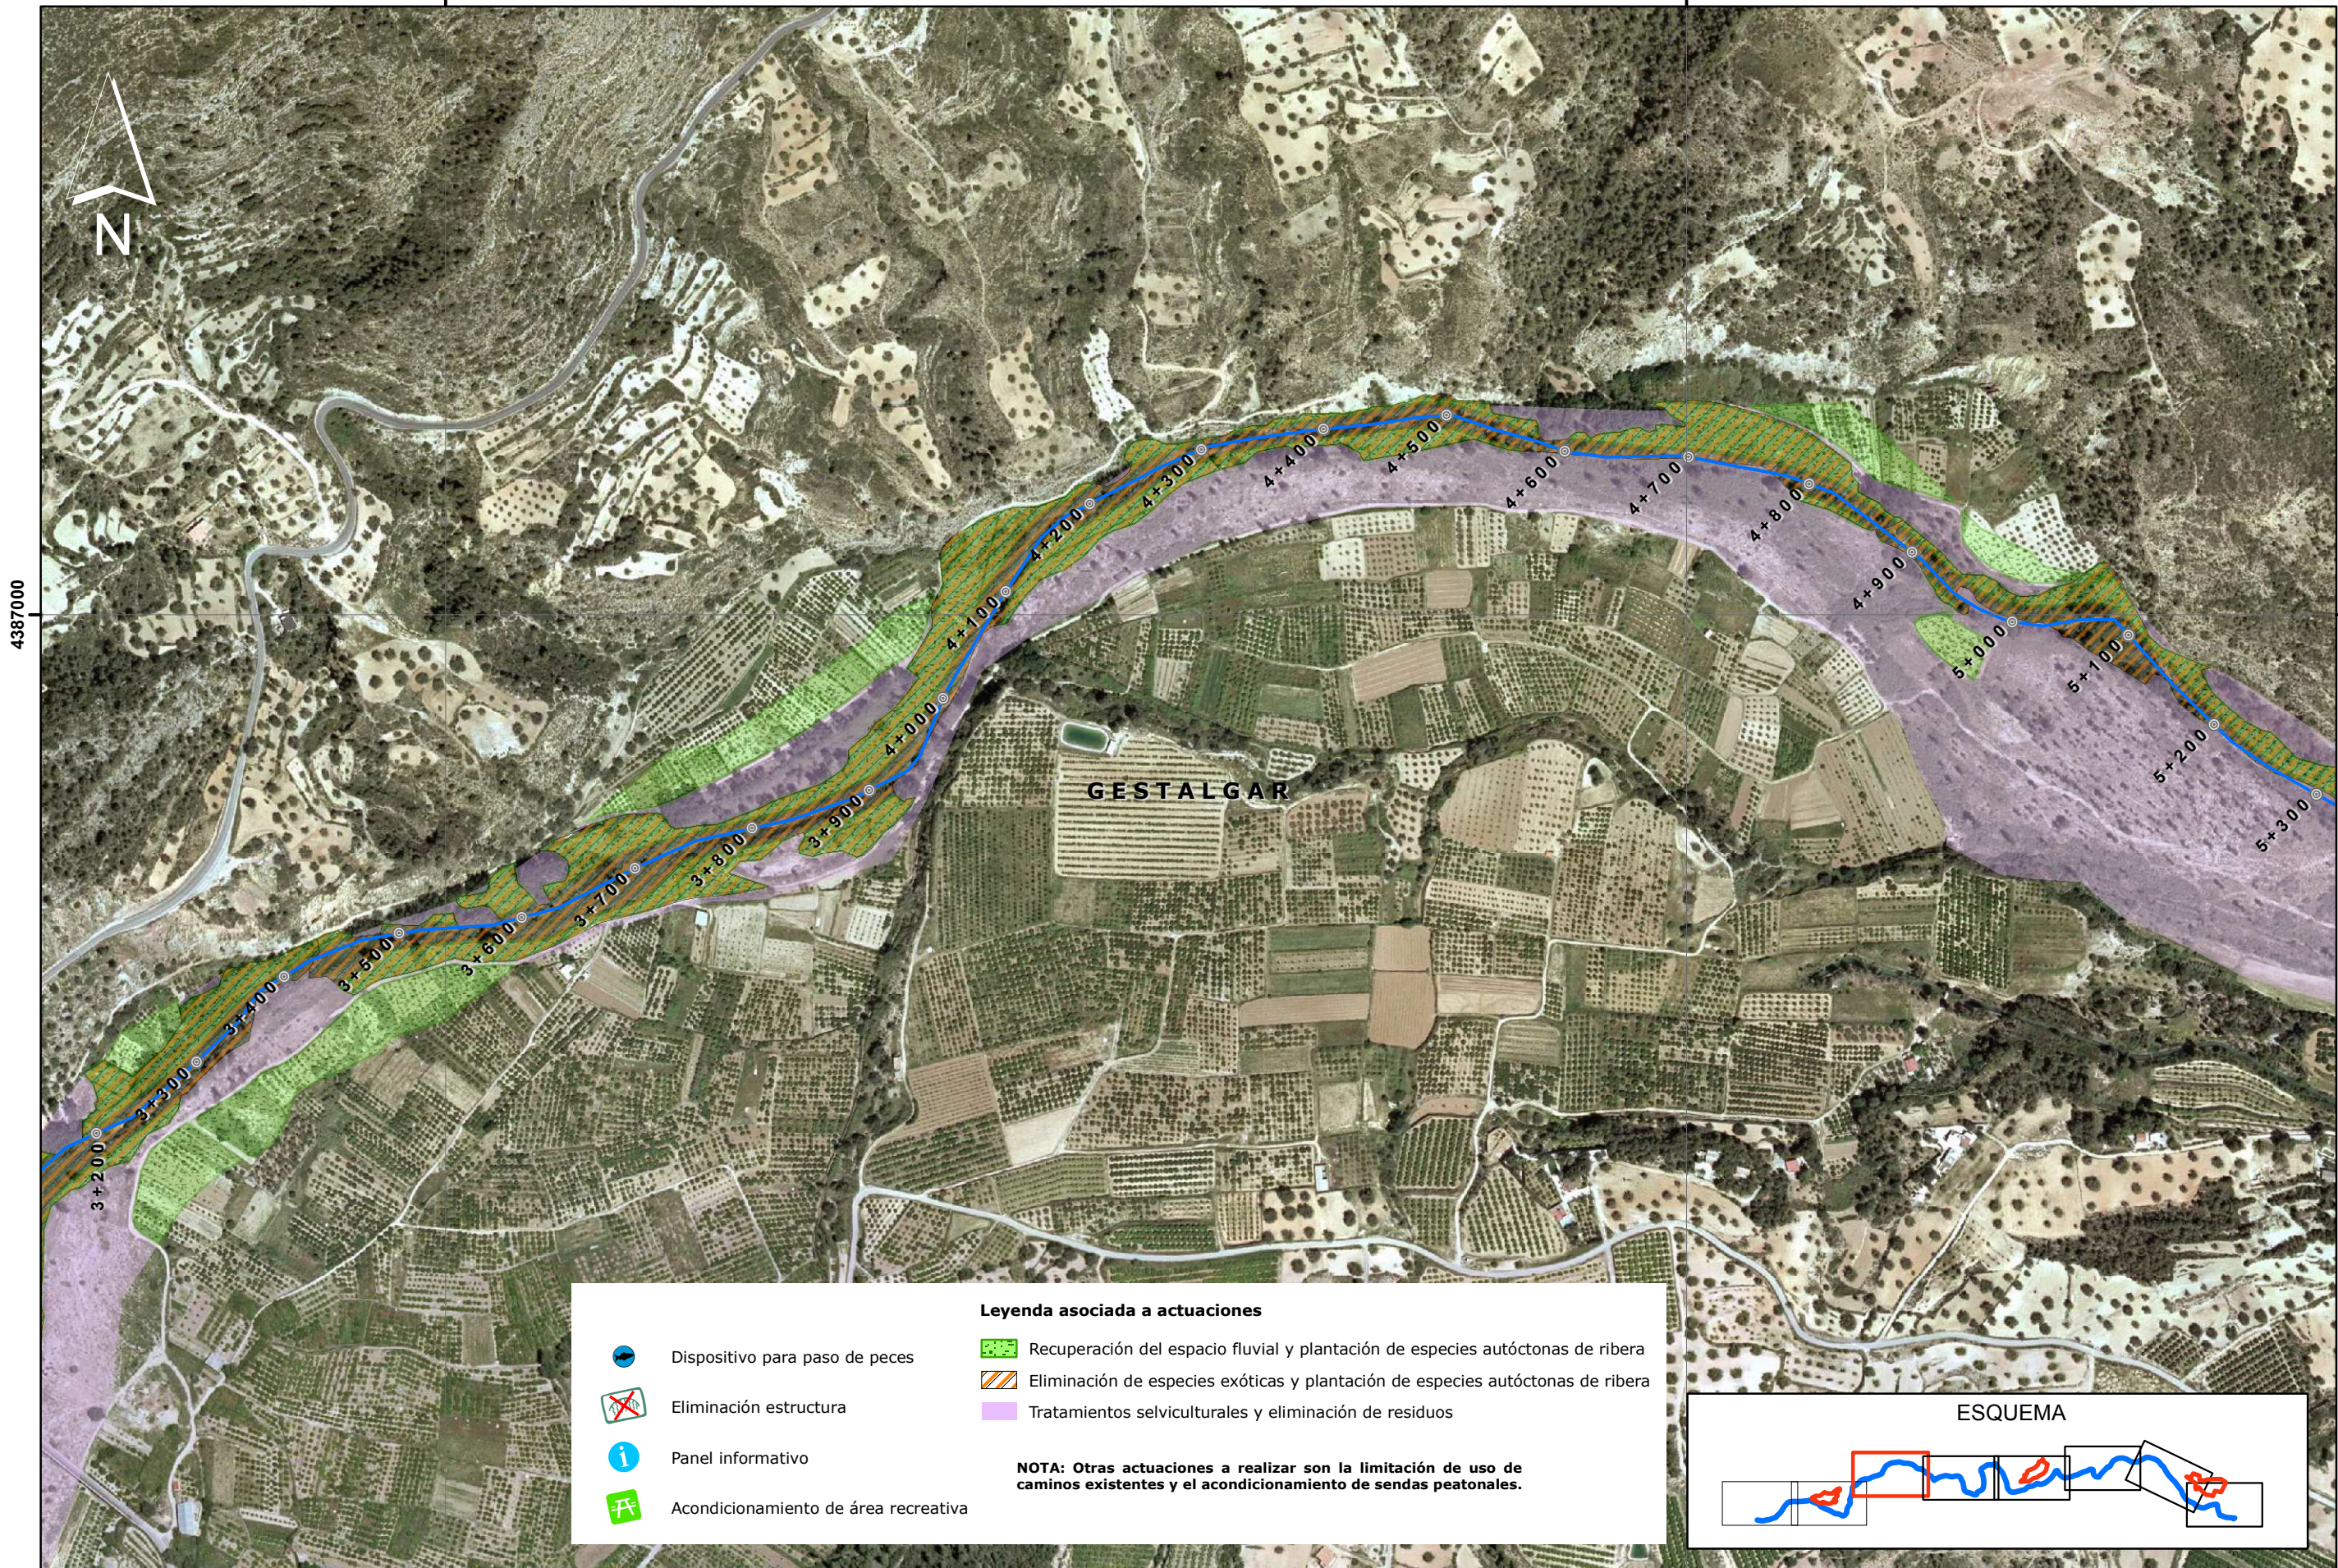

687000

688000

Leyenda asociada a actuaciones

- Dispositivo para paso de peces
- Eliminación estructura
- Panel informativo
- Acondicionamiento de área recreativa
- Recuperación del espacio fluvial y plantación de especies autóctonas de ribera
- Eliminación de especies exóticas y plantación de especies autóctonas de ribera
- Tratamientos selvícolas y eliminación de residuos

NOTA: Otras actuaciones a realizar son la limitación de uso de caminos existentes y el acondicionamiento de sendas peatonales.

687000

688000